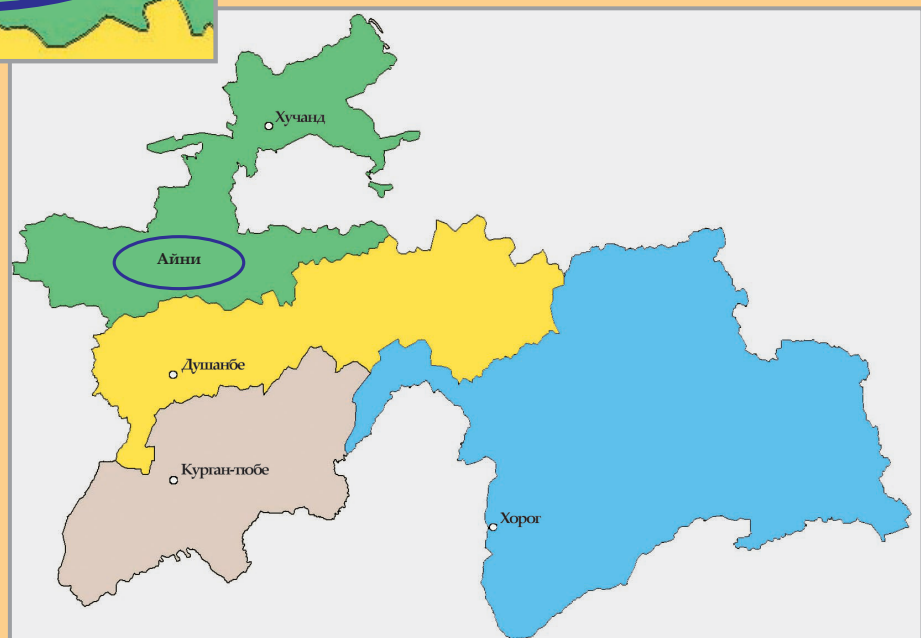

КОМПАНИЯ «ТБЕА»

Страна: Таджикистан  
Город/район: Душанбе

Контакты:

Адрес: ул. Ф.Шахобов, дом 26

Email: [tbea@tbea.com.ch](mailto:tbea@tbea.com.ch)

Web: <http://www.tbea.com.ch>

Месторасположение:  
*Айни*

Для проведения геологоразведочных работ было создано дочернее предприятие «ТВЕА Душанбе горная промышленность». Предприятие завершает разведочные работы на месторождениях «Восточный Дуоба» и «Верхний Кумарг» в Согдийской области.

### Лицензии

Кумарги Боло-геологоразведка (31.10.2009—31.10.2016) Айнинский район  
 Восточный Дуоба—геологоразведка (31.10.2009—31.10.2016) Айнинский район